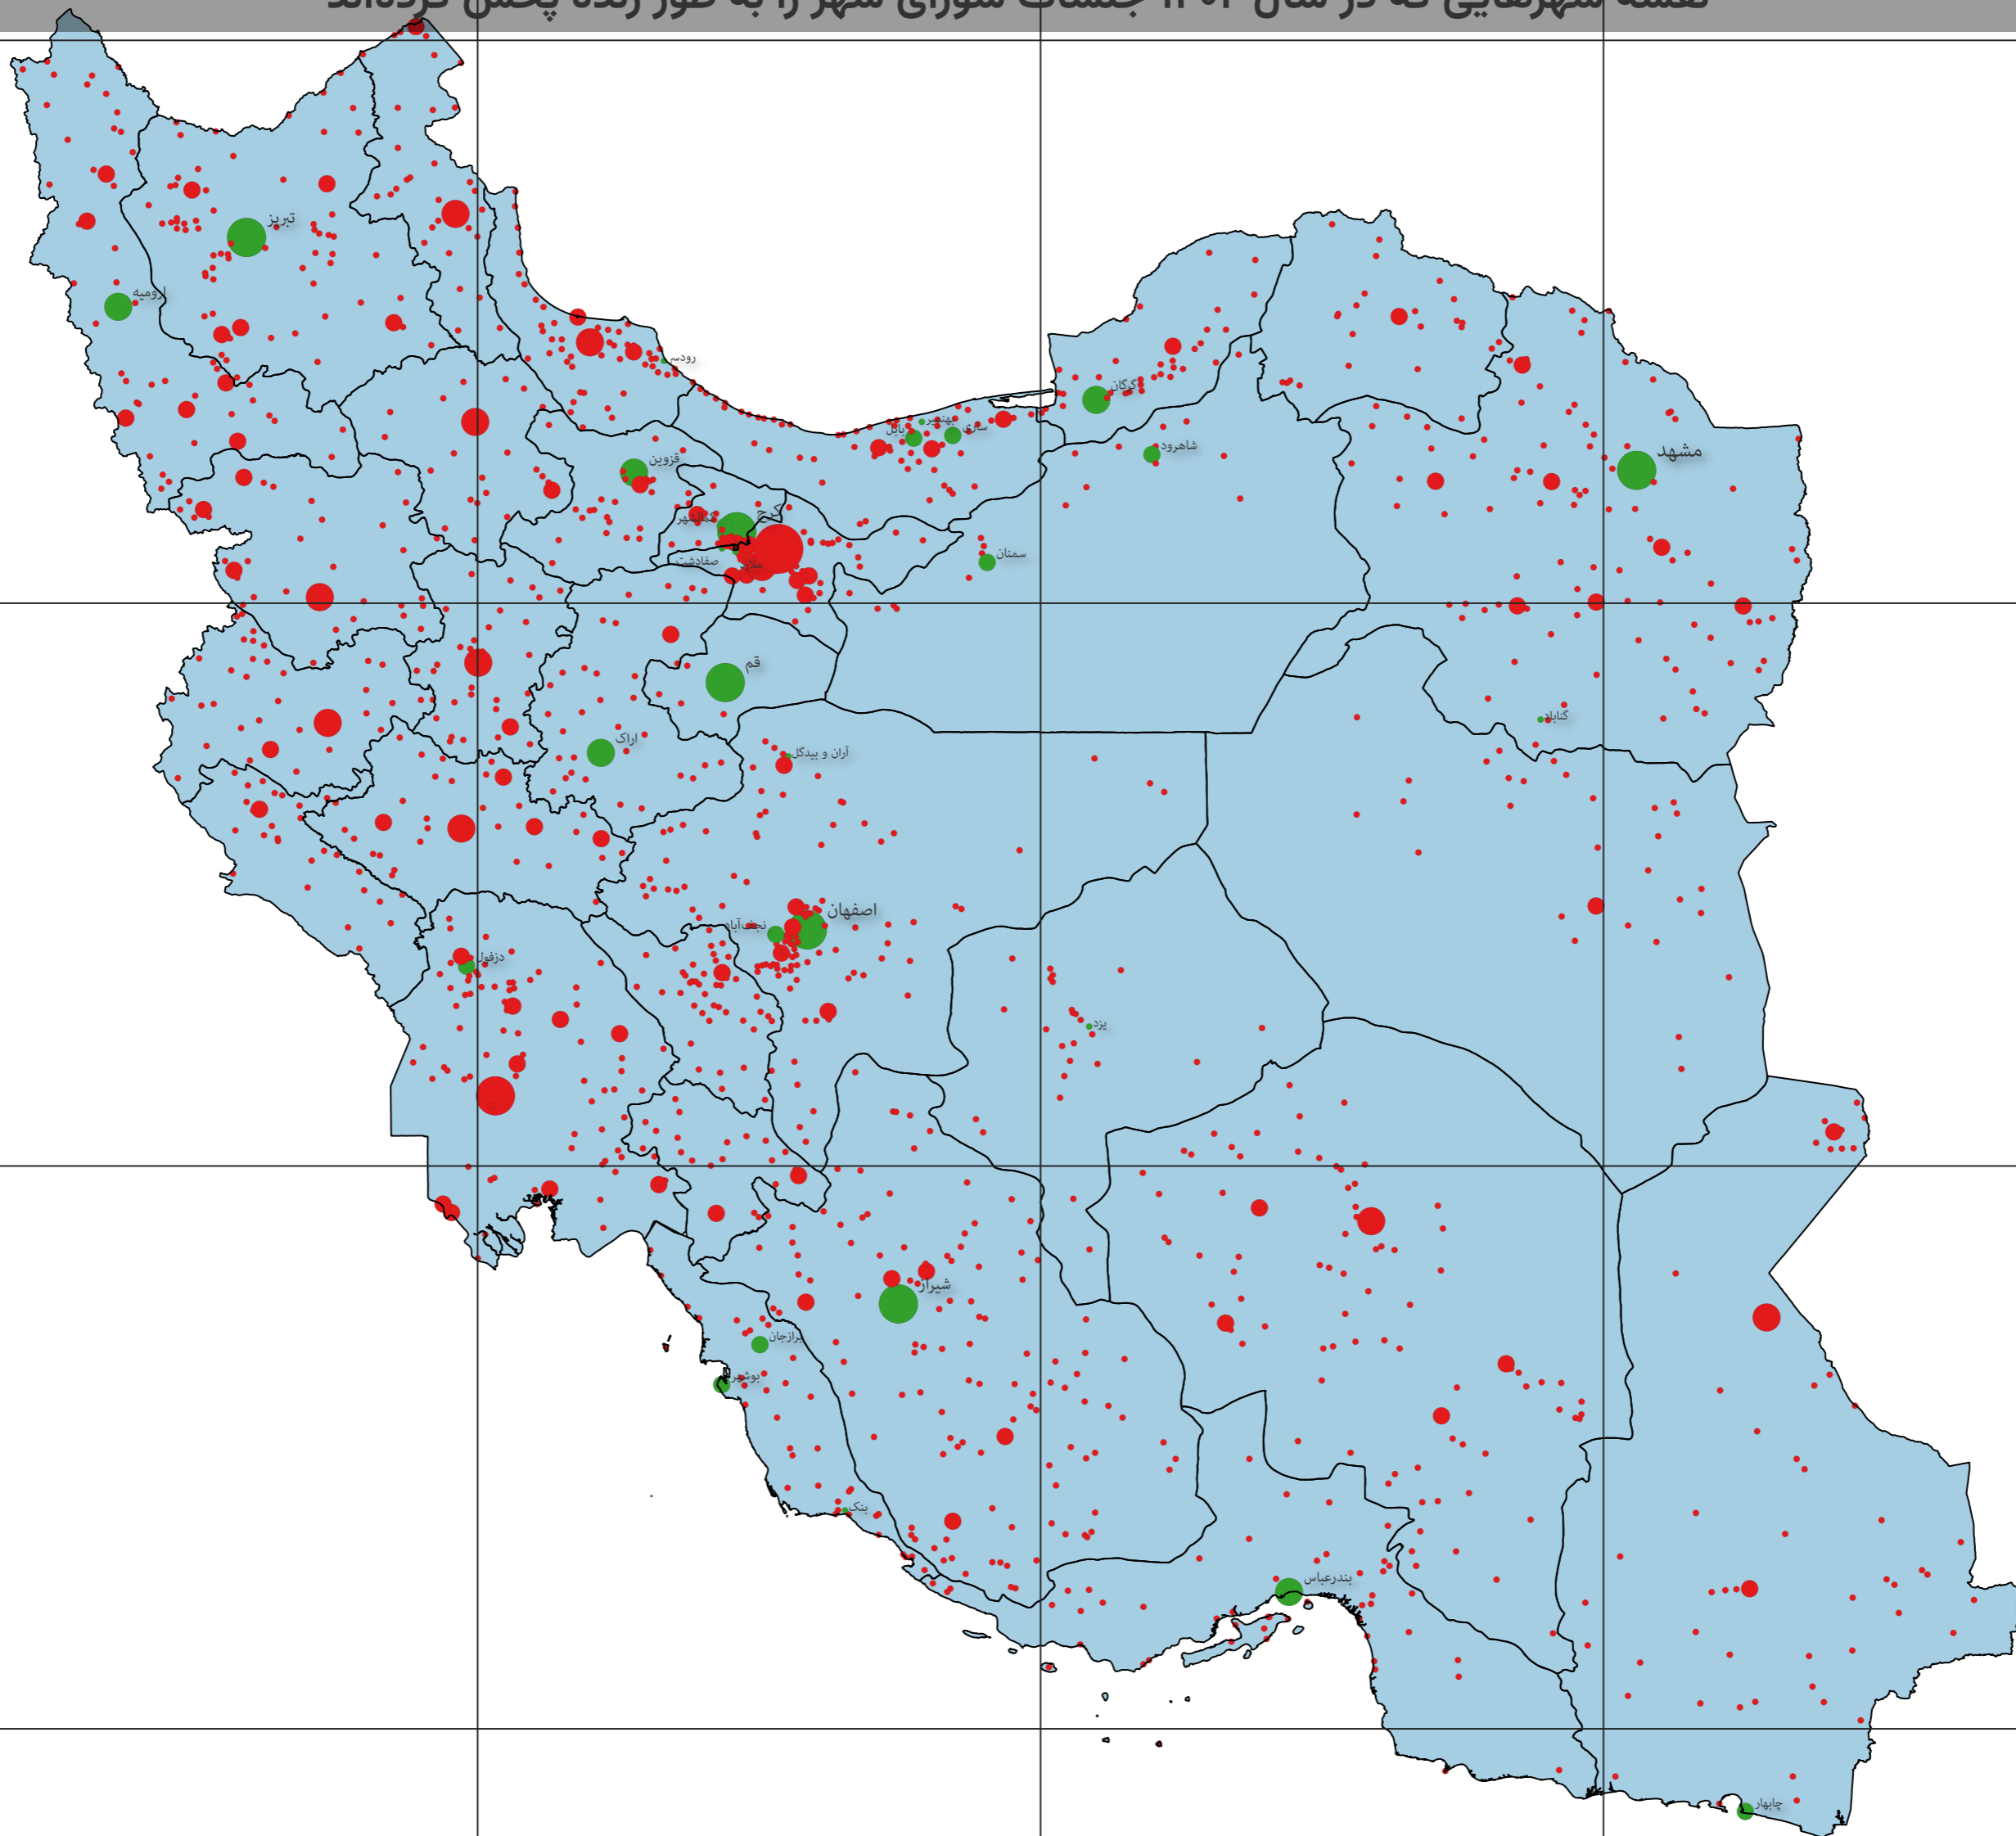

# نقشه شهرهایی که در سال ۱۴۰۲ جلسات شورای شهر را به طور زنده پخش کرده‌اند

600 km