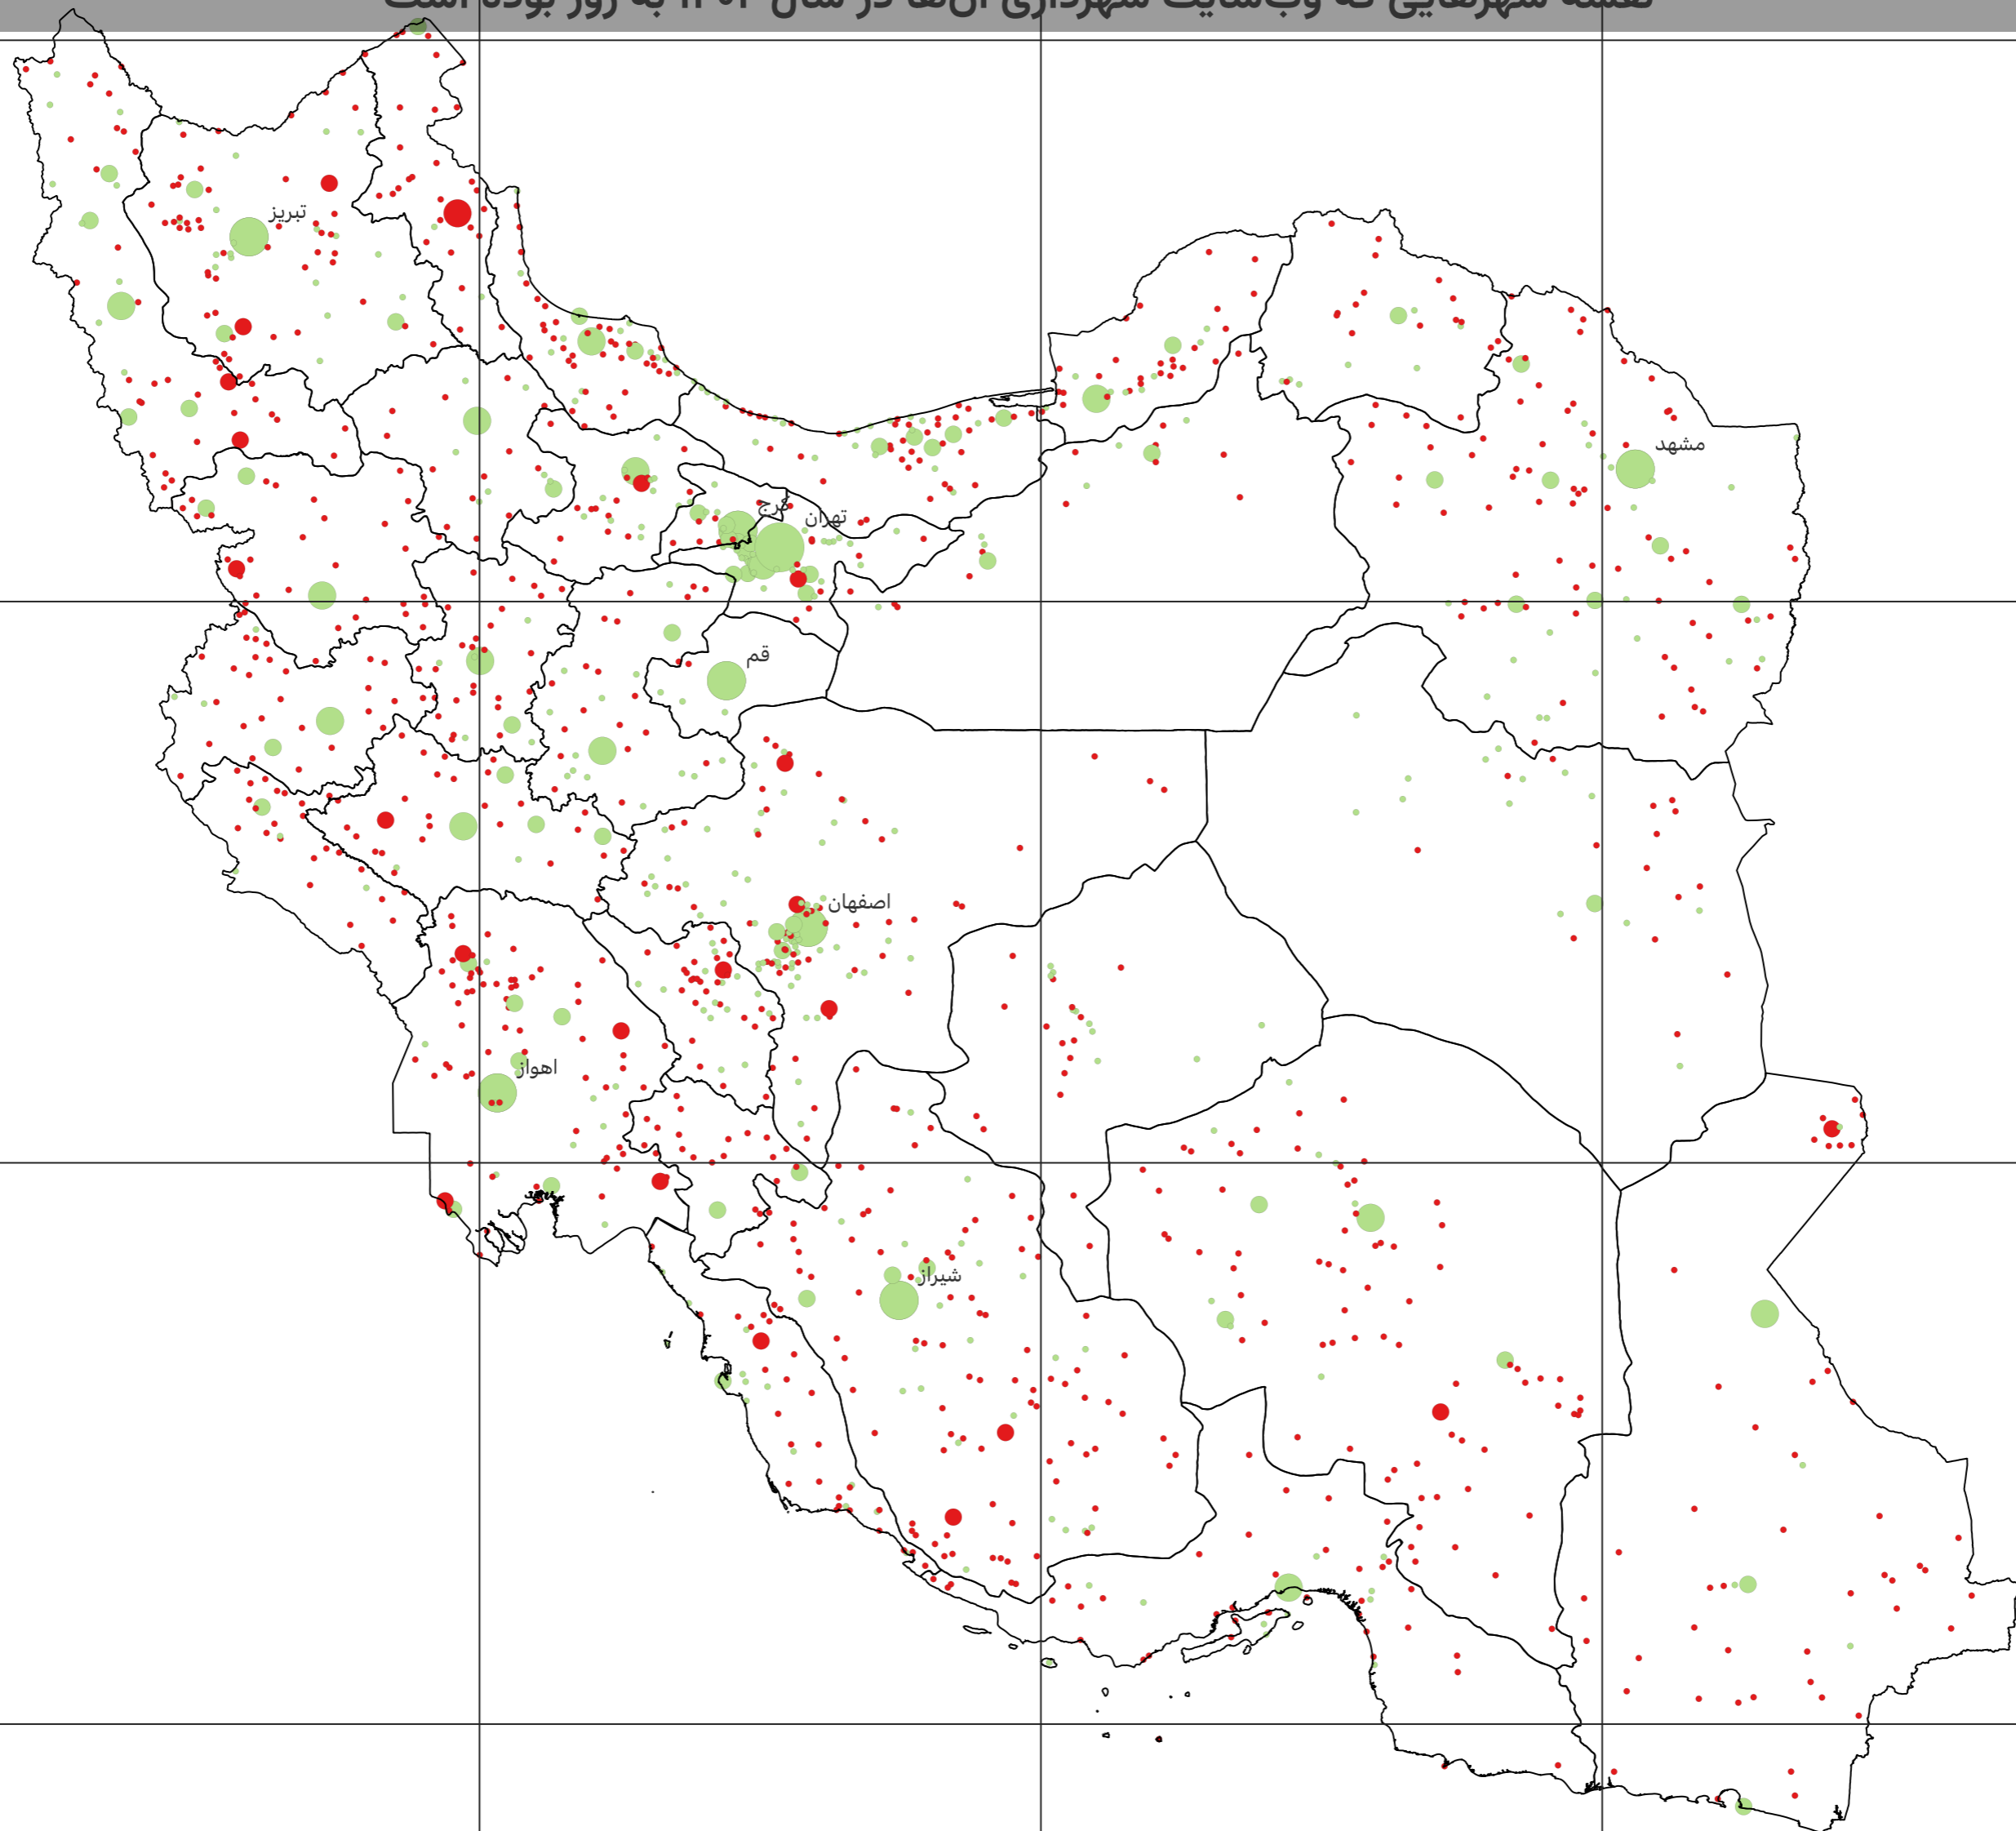

نقشه شهرهایی که وبسایت شهرداری آن‌ها در سال ۱۴۰۲ به روز بوده است

600 km